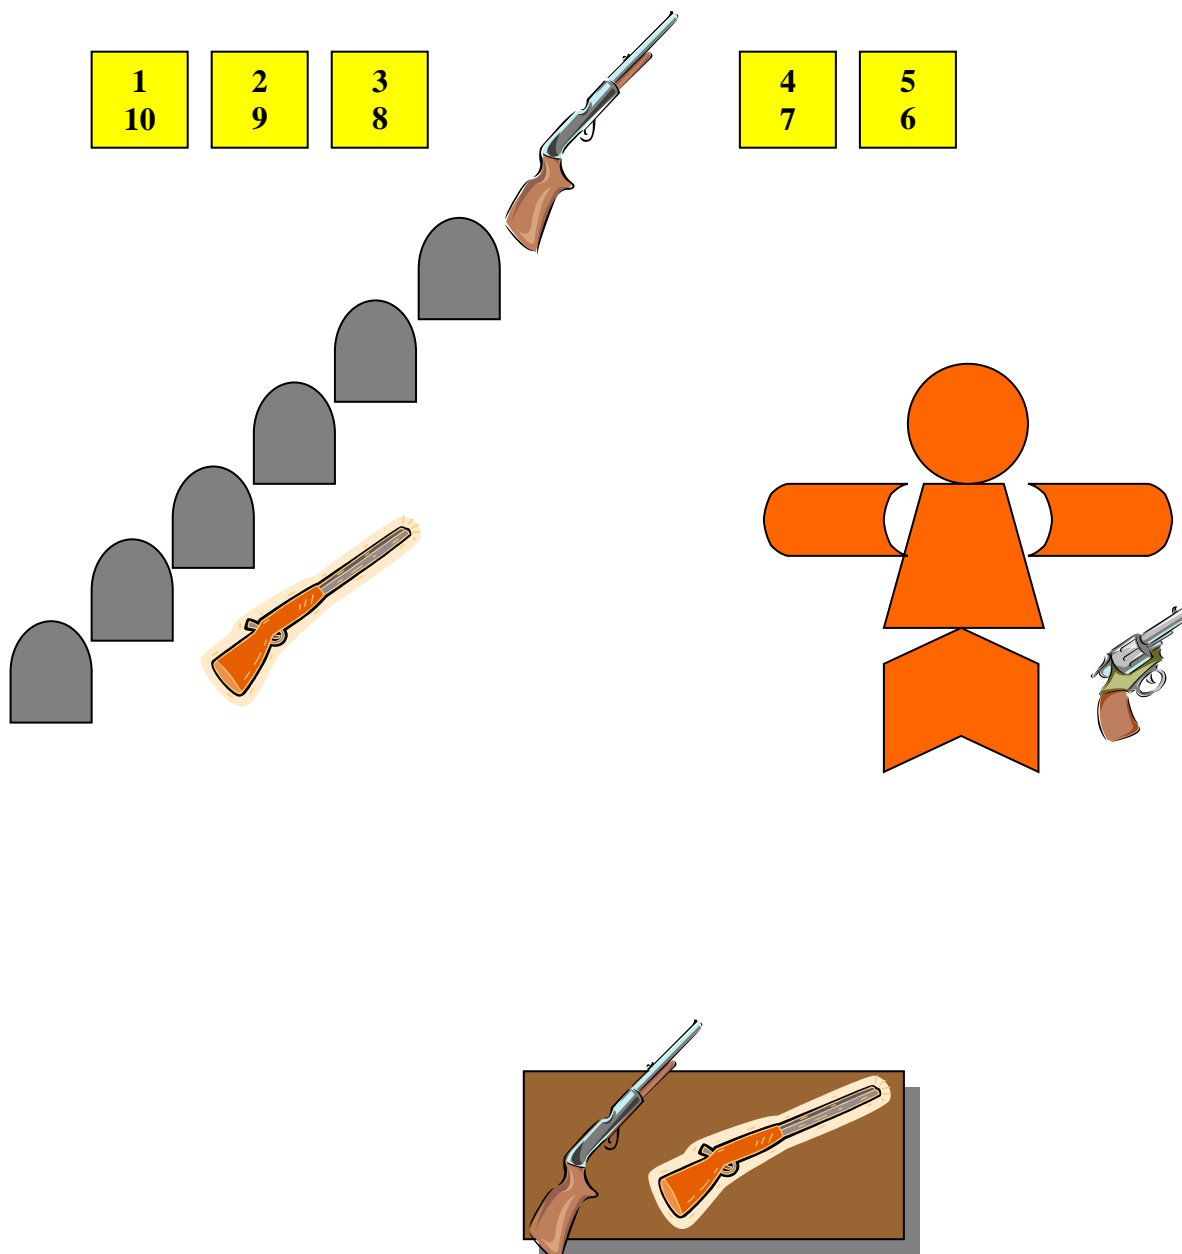

Stage č. 2

Popis Stage: Pu-10, Re-5+5, Br-6+ **Revolvery v holstrech, pušky na stole.**

Střelec stojí za stolem, ruce na revolverech. BEEP – revolvery a střílí na panáka – první revolver: 2 rány prsa, 1 rána hlava, 1 rána prsa, 1 rána nohy. Druhý revolver: 2 rány prsa, 1 rána levá ruka, 1 rána prsa, 1 rána pravá ruka. Pušku a střílí puškové terče podle pořadí. Brokovnicí střílí brokové terče libovolně.