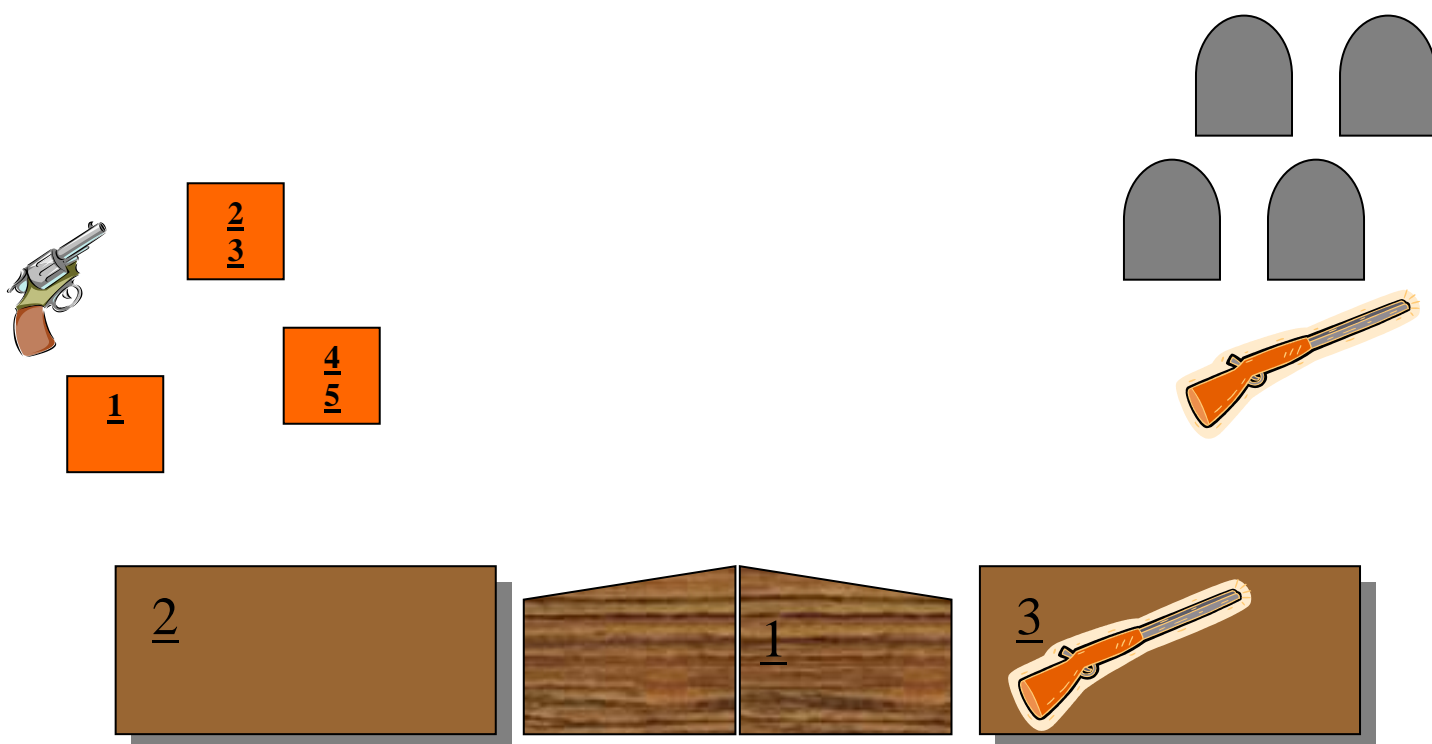

Stage č. 8.

Popis Stage: Pu – 10, Re – 5+5, Br – 4+.

Revolvery v holstrech, brokovnice na č.3

Střelec stojí před dveřmi saloonu č1, drží pušku v obou rukách.

BEEP –

střelí puškové terče v určeném pořadí. Přesune se na stanoviště č. 2.

odloží pušku a revolvery střelí 2x na revolverové terče podle pořadí.

Přesune se na stanoviště č.3, a brokovnicí střelí na brokové terče libovolně.