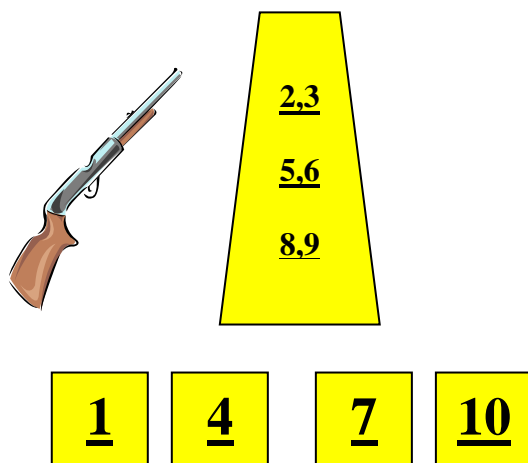

Stage č. 8.

Popis Stage: Pu – 10, Re – 5+5, Br – 4+.

Revolvery v holstrech, brokovnice na č.3

Střelec stojí před dveřmi saloonu č1, drží pušku v obou rukách.

BEEP –

střelí puškové terče v určeném pořadí. Přesune se na stanoviště č. 2.

odloží pušku a revolvery střelí 2x na revolverové terče podle pořadí.

Přesune se na stanoviště č.3, a brokovnicí střelí na brokové terče libovolně.